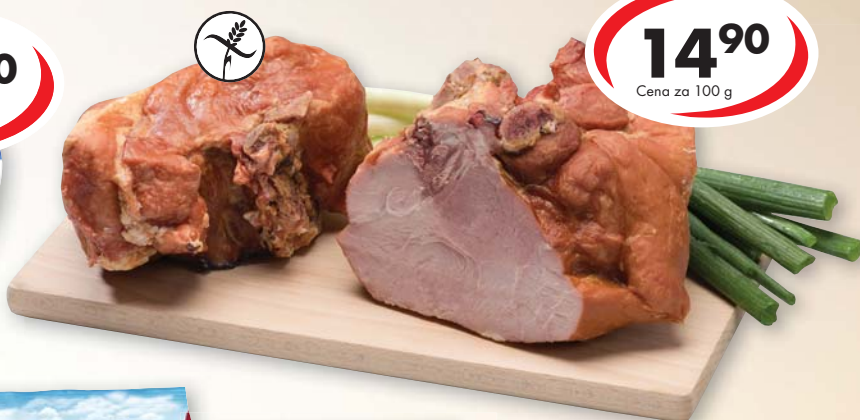

Uzené vepřové ocásky*

100 g
Krahlík

14⁹⁰
Cena za 100 g

Müsli Crunchy
vybrané druhy
375 g
(100 g = 13,31 Kč)